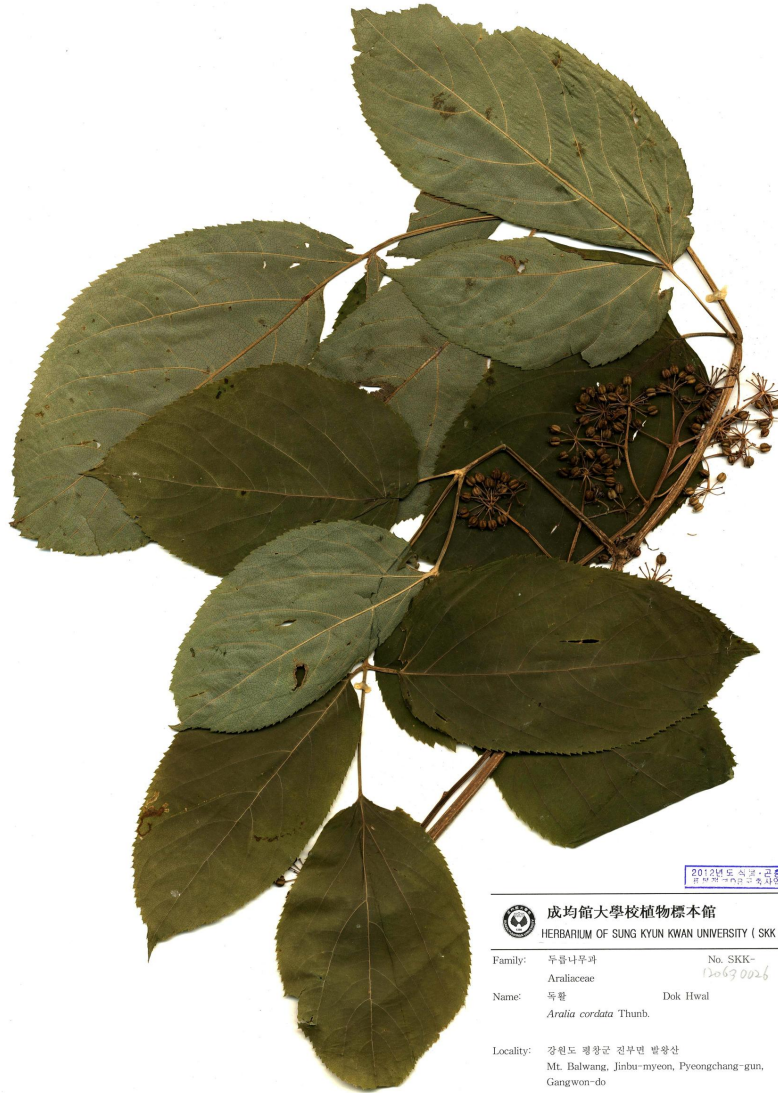

: 2026 7 10 11:48

2026년 7월 10일
국립수목원 식물도감

 成均館大學校植物標本館
HERBARIUM OF SUNG KYUN KWAN UNIVERSITY (SKK)

Family: 두릅나무과 No. SKK-
Araliaceae 120630026

Name: 두릅 Dok Hwal
Aralia cordata Thunb.

Locality: 강원도 평창군 진부면 발왕산
Mt. Balwang, Jinbu-myeon, Pyeongchang-gun,
Gangwon-do

Collector: Jeonghee Lee, Kyeongsuk Jeon, Date: 2000. 9. 2
Kyeongin Heo

땅두릅 / *Aralia cordata* Thunb.

구분	설명
생물분류	식물
속국명	두릅나무속
과국명	두릅나무과
과명	Araliaceae
일반특징	<p>요약설명 : 두릅나무과 여러해살이풀로 전국에서 자란다. 일본, 만주, 중국, 사할린에서도 볼 수 있다.</p> <p>분포지역 : 전도에 나며 일본, 만주, 중국, 사할린에 분포한다.</p> <p>형태 : 여러해살이풀이다.</p> <p>크기 : 높이 1~1.5m이다.</p> <p>꽃색 : 녹색</p> <p>개화기 : 8월, 7월</p> <p>잎은 어긋나서 자라며, 2회 깃모양겹잎이다. 작은 잎은 각 깃털 모양 조각에 5~9개가 있고 넓은 달걀 모양 또는 타원 모양이다. 끝은 뾰족하고 밑은 둥글거나 심장 모양이다. 겉면은 초록색이고 뒷면은 흰빛이 돌며 가장자리에 톱니가 있다. 잎자루 밑부분의 양쪽에 작은 턱잎이 있다.</p> <p>꽃은 암꽃과 수꽃이 한 그루에 같이 달리며 7~8월에 연한 초록색으로 핀다. 가지와 줄기 끝 또는 윗부분의 잎겨드랑이에 우산모양꽃차례에 밑부분부터 어긋나게 달린다. 꽃잎, 수술, 암술대는 각각 5개이고 씨방은 꽃받침 밑에 있다.</p> <p>열매는 장과고 작은 공 모양이며 9~10월에 검게 익는다.</p> <p>산지에서 자란다. 꽃을 제외한 전체에 짧은 털이 드문드문 있다.</p>