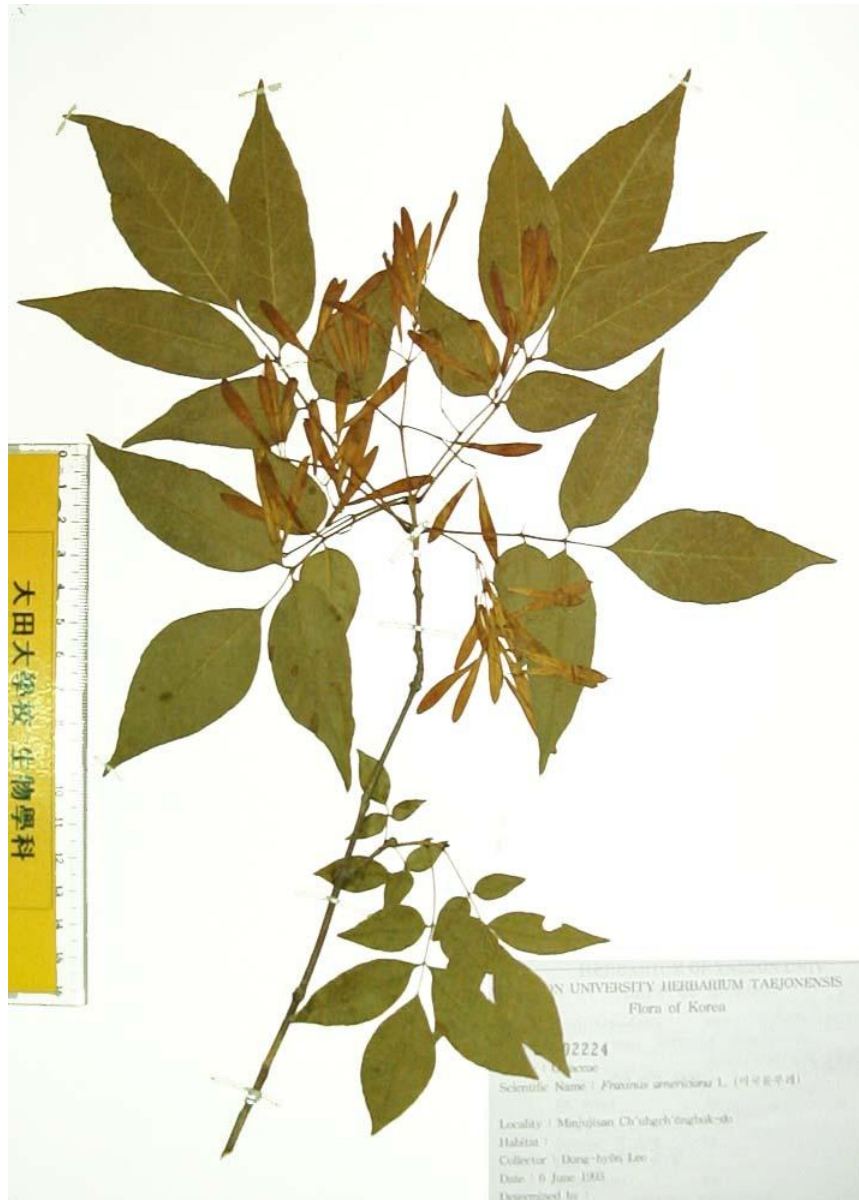

 어린이 생물도감

: 2026 6 23 10:05

미국물푸레 / Fraxinus americana L.

구분	설명
생물분류	식물
속국명	물푸레나무속
과국명	물푸레나무과
과명	Oleaceae
일반특징	<p>요약설명 : 물푸레나무과 낙엽 교목으로 우리 나라 각처 산지에 분포한다. 분포지역 : 우리 나라 각처 형태 : 낙엽 교목 크기 : 원산지에서는 높이가 40m에 달한다. 꽃색 : 자주색 개화기 : 5월</p> <p>잎은 마주나기하고 홀수깃모양겹잎이다. 작은잎은 5~9개이고 달걀모양에 끝이 뾰족하다. 대개 잎 가장자리가 밋밋하고 표면은 짙은 녹색, 뒷면은 분백이다.</p> <p>꽃은 암꽃차례와 수꽃차례가 따로 있는 꽃으로 잎보다 먼저 핀다. 꽃은 자주색으로 가지 끝에 원뿔모양꽃차례로 달린다.</p> <p>열매는 바람을 타고 멀리 날아 흩어지는 시과로 좁고 긴 타원형 또는 주걱모양이다. 열매에 날개가 있고 가을철에 회색에서 노란색으로 변한다. 일년생가지는 암록색 또는 갈색이고 털이 없으며 윤기와 광채가 있다.</p>