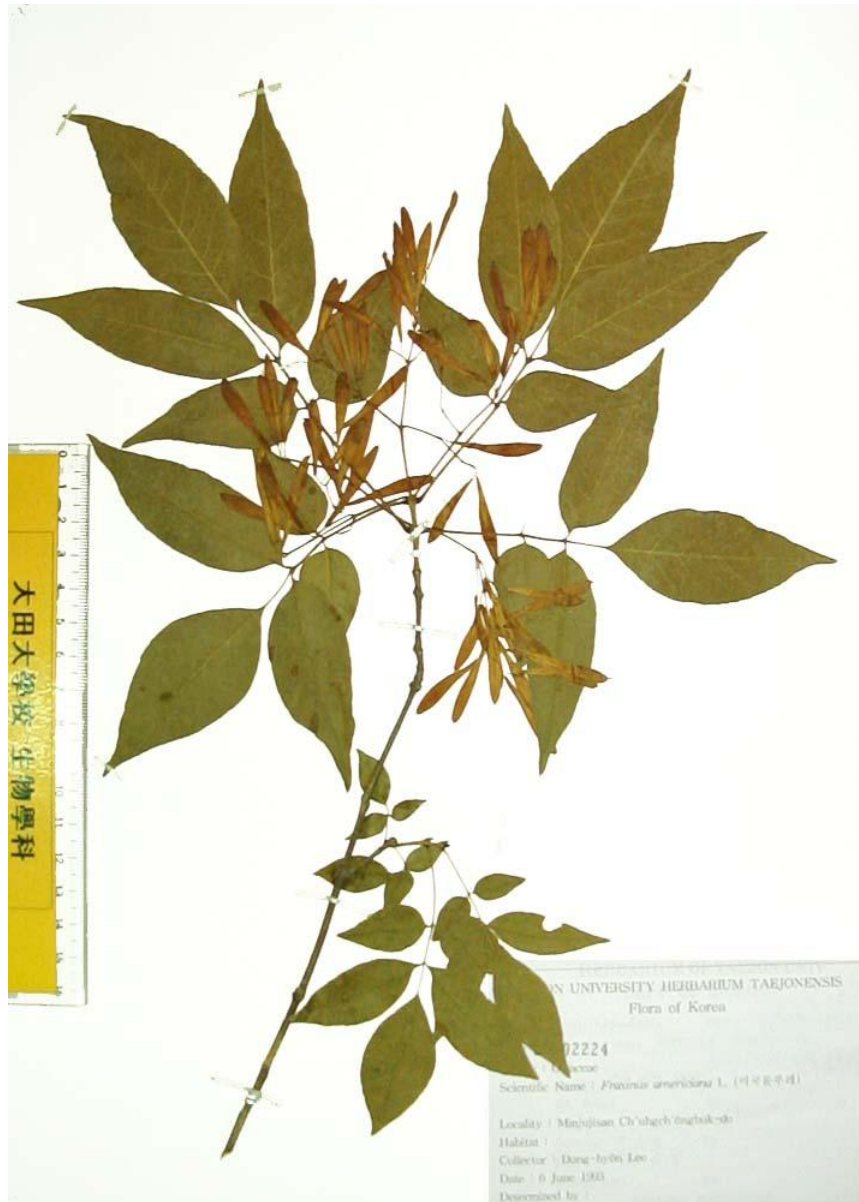

 어린이 생물도감

: 2026 4 10 1:31

미국물푸레 / *Fraxinus americana* L.

구분	설명
생물분류	식물
속국명	물푸레나무속
과국명	물푸레나무과
과명	Oleaceae
일반특징	<p>요약설명 : 물푸레나무과 낙엽 교목으로 우리 나라 각처 산지에 분포한다. 분포지역 : 우리 나라 각처 형태 : 낙엽 교목 크기 : 원산지에서는 높이가 40m에 달한다. 꽃색 : 자주색 개화기 : 5월 잎은 마주나기하고 홀수깃모양겹잎이다. 작은잎은 5~9개이고 달걀모양에 끝이 뾰족하다. 대개 잎 가장자리가 밋밋하고 표면은 짙은 녹색, 뒷면은 분백이다. 꽃은 암꽃차례와 수꽃차례가 따로 있는 꽃으로 잎보다 먼저 핀다. 꽃은 자주색으로 가지 끝에 원뿔모양꽃차례로 달린다. 열매는 바람을 타고 멀리 날아 흩어지는 시과로 좁고 긴 타원형 또는 주걱모양이다. 열매에 날개가 있고 가을철에 회색에서 노란색으로 변한다. 일년생가지는 암록색 또는 갈색이고 털이 없으며 윤기와 광채가 있다.</p>