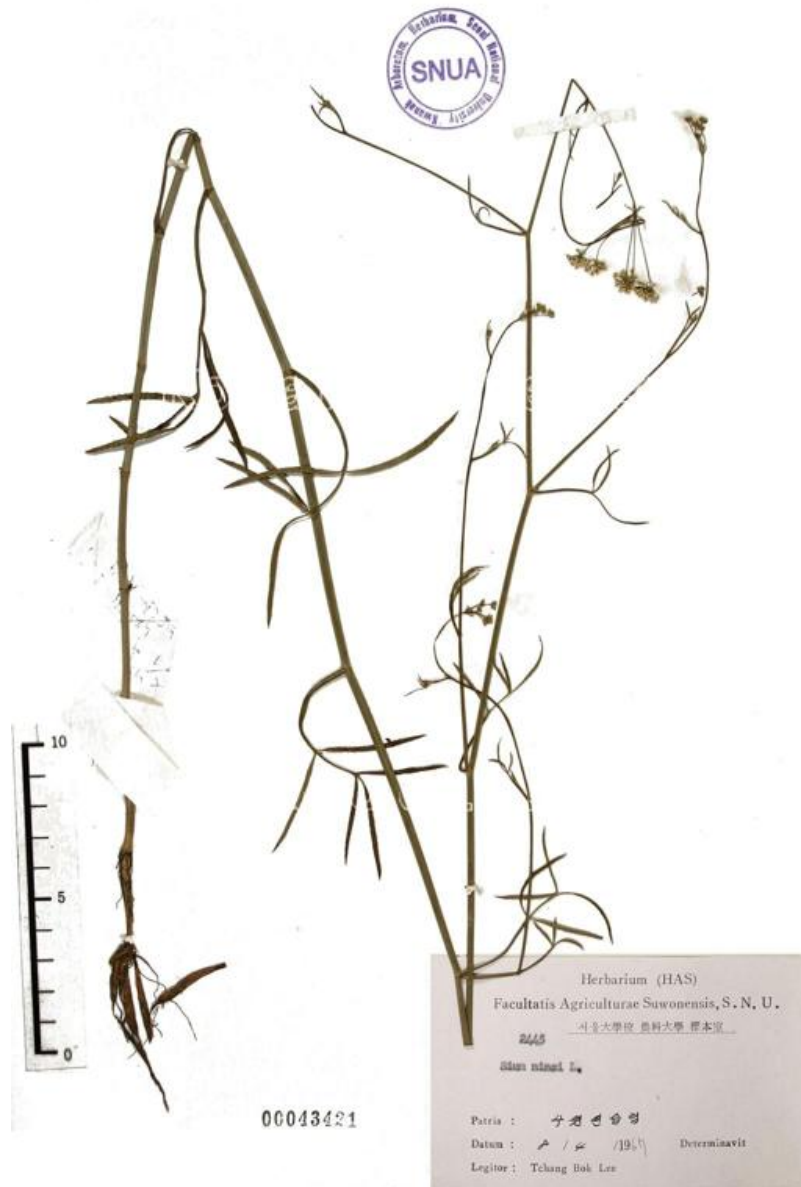

 어린이 생물도감

: 2026 6 26 1:02

감자개발나물 / Sium ninsi Thunb.

구분	설명
생물분류	식물
속국명	개발나물속
과국명	산형과
과명	Umbelliferae
일반특징	<p>요약설명 : 산형과 여러해살이풀로 전국 각처에 분포한다.</p> <p>분포지역 : 전국 각처</p> <p>형태 : 여러해살이풀</p> <p>크기 : 높이 30~80cm</p> <p>꽃색 : 백색</p> <p>개화기 : 8월</p> <p>높이나 습지에 난다.</p> <p>잎은 어긋나기하고 밑부분의 것은 5~7개의 작은잎으로 구성되어 있다.</p> <p>작은잎은 잎자루가 거의 없고 가늘고 길며 끝이 뾰족한 모양이며 가장자리에 톱니가 있다. 가을철에는 잎겨드랑이에 살눈이 달리기도 한다.</p> <p>꽃은 흰색으로 줄기나 가지끝에 겹우산모양꽃차례로 달린다. 꽃잎과 수술은 각 5개이며 1개의 씨방이 있고 꽃받침열편이 아주 작다.</p> <p>열매는 계란형으로 열매 껍질이 쪽으로 갈라진다. 가을철에 잎겨드랑이에서 살눈이 떨어져 번식한다.</p> <p>뿌리줄기는 짧고, 뿌리는 방추형으로 굵다.</p>