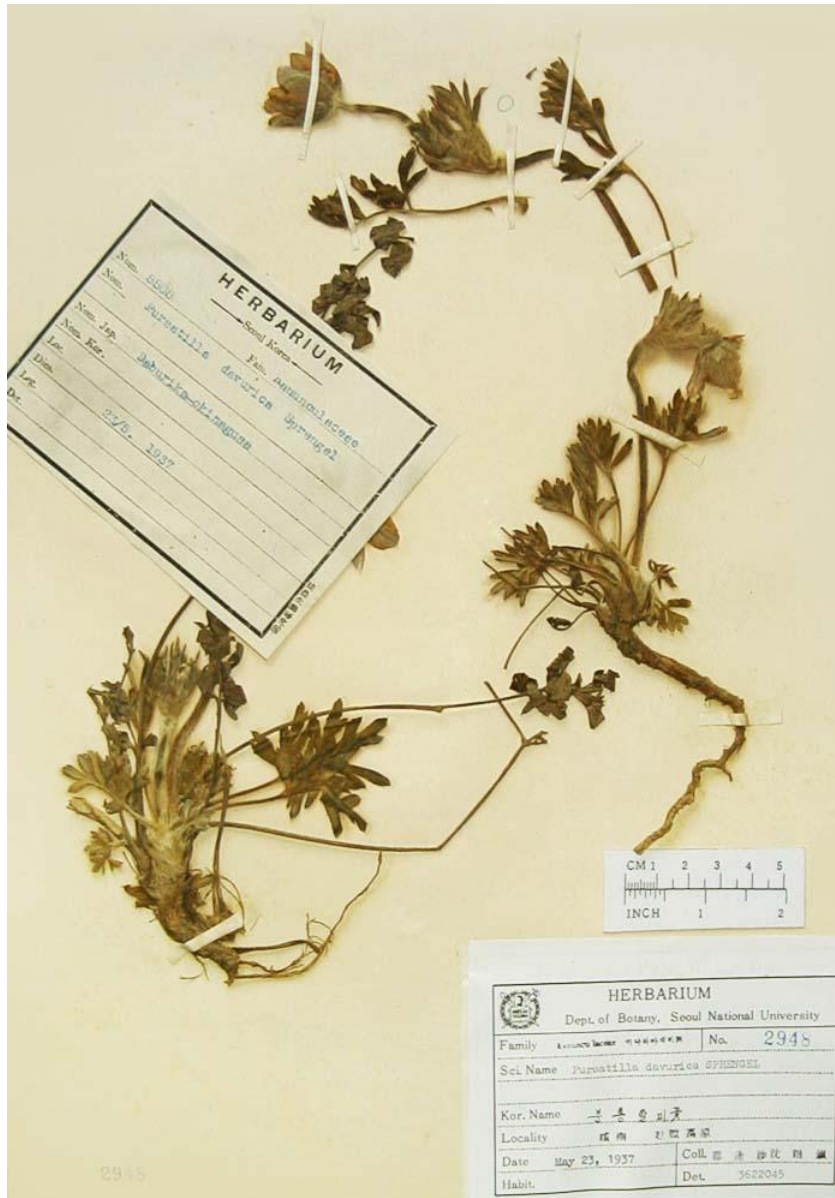

 어린이 생물도감

: 2026 6 11 7:21

분홍할미꽃 / Pulsatilla dahurica (Fisch. ex DC.) Spreng.

구분	설명
생물분류	식물
속국명	할미꽃속
과국명	미나리아재비과
과명	Ranunculaceae
일반특징	<p>요약설명 : 미나리아재비과 여러해살이풀로 평북, 함남북에 나며 다후리아, 아무르, 우수리, 만주에 분포한다.</p> <p>분포지역 : 평북, 함남북에 나며 다후리아, 아무르, 우수리, 만주에 분포한다.</p> <p>형태 : 여러해살이풀이다.</p> <p>크기 : 높이 20cm 내외이다.</p> <p>꽃색 : 백색, 분홍색</p> <p>개화기 : 5월</p> <p>잎은 뿌리에서 모여나기한다. 잎자루가 길고 5개의 작은잎으로 구성된 날개깃모양복잎귀다. 작은잎은 날개깃모양으로 깊이 갈라지고 끝이 뾰족하다.</p> <p>꽃은 5월에 엷은 붉은색으로 핀다. 종모양 꽃이 1개씩 옆을 향하여 달린다.</p> <p>꽃과 줄기에 솜털이 뽀뽀하게 있으며 뿌리는 흑갈색으로 굵고 땅속으로 깊이 들어간다.</p>