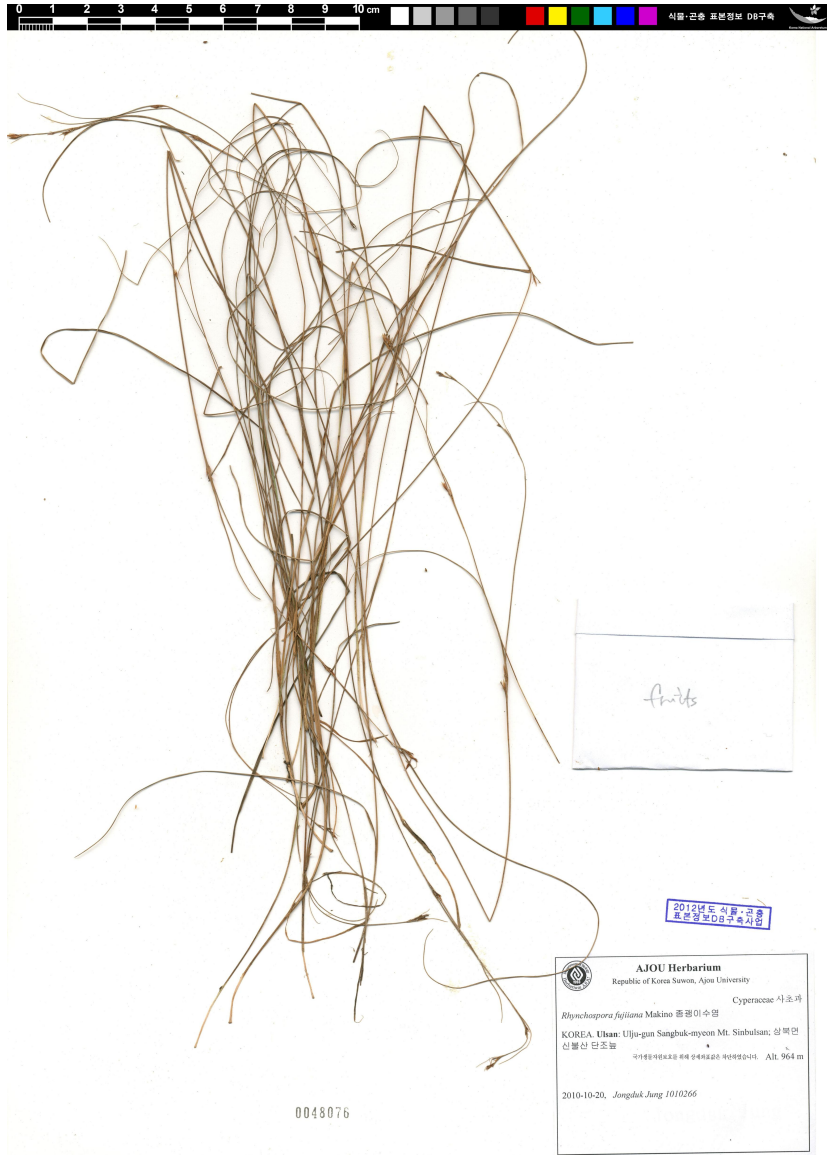

: 2026 4 11 10:47

좁고양이수염 / *Rhynchospora fujiiana* Makino

구분	설명
생물분류	식물
속국명	골풀아재비속
과국명	사초과
과명	Cyperaceae
일반특징	<p>요약설명 : 사초과 여러해살이풀로 전국에서 자란다. 분포지역 : 전국에 분포한다. 형태 : 여러해살이풀 크기 : 높이는 30-90cm 꽃색 : 녹색 개화기 : 9월,8월,10월 잎은 꽃대에 달리고 안쪽으로 말려 있는 모양이며 잎집이 짧다. 꽃은 8~10월에 핀다. 꽃차례는 4~6개가 떨어져 있고 실 같은 대가 있으며 각각 작은 이삭이 많이 붙어 있다. 작은 이삭은 창 모양이고 약간의 비늘조각과 더불어 1개의 꽃이 있다. 꽃덮이조각은 비늘 모양이고 6개이며 수과보다 약간 길고 밋밋하다. 열매는 수과고 거꿀달걀모양이다. 수과보다 짧은 부리가 있으며 2개의 암술머리가 있다. 갈색이고 잔주름이 수평으로 있다. 줄기는 약간 모여나기한다. 습지에 무리지어 자란다.</p>