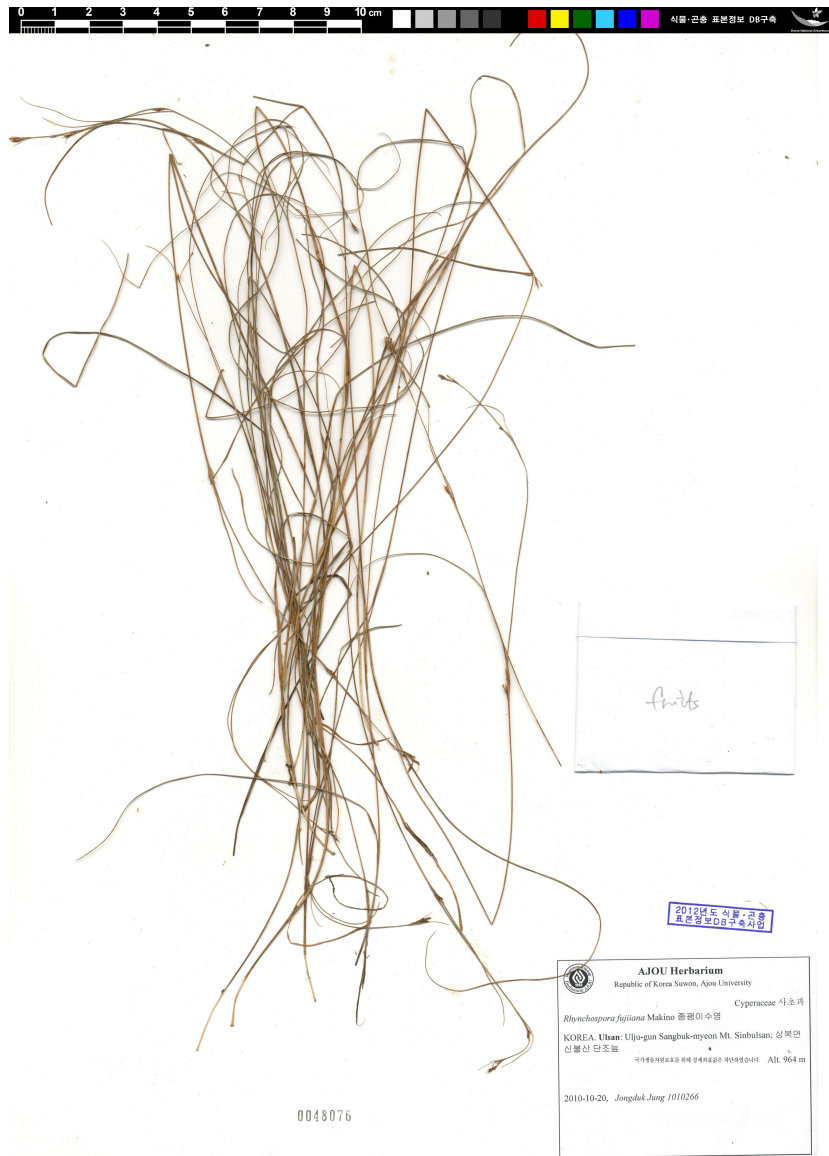

 어린이 생물도감

: 2026 4 11 2:10

쯤고양이수염 / *Rhynchospora fujiiana* Makino

구분	설명
생물분류	식물
속국명	골풀아재비속
과국명	사초과
과명	Cyperaceae
일반특징	<p>요약설명 : 사초과 여러해살이풀로 전국에서 자란다. 분포지역 : 전국에 분포한다. 형태 : 여러해살이풀 크기 : 높이는 30-90cm 꽃색 : 녹색 개화기 : 9월,8월,10월 잎은 꽃대에 달리고 안쪽으로 말려 있는 모양이며 잎집이 짧다. 꽃은 8~10월에 핀다. 꽃차례는 4~6개가 떨어져 있고 실 같은 대가 있으며 각각 작은 이삭이 많이 붙어 있다. 작은 이삭은 창 모양이고 약간의 비늘조각과 더불어 1개의 꽃이 있다. 꽃덮이조각은 비늘 모양이고 6개이며 수과보다 약간 길고 밋밋하다. 열매는 수과고 거꿀달걀모양이다. 수과보다 짧은 부리가 있으며 2개의 암술머리가 있다. 갈색이고 잔주름이 수평으로 있다. 줄기는 약간 모여나기한다. 습지에 무리지어 자란다.</p>