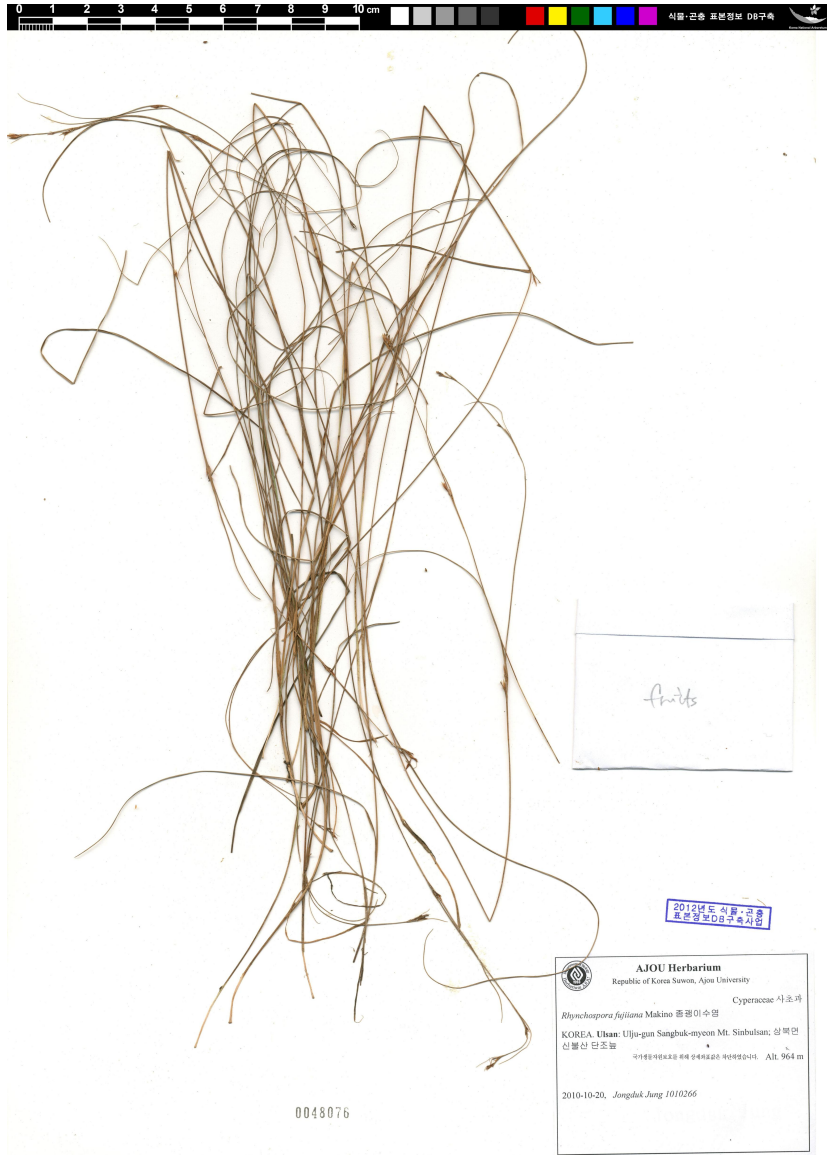

 어린이 생물도감

: 2026 6 12 2:07

좁고양이수염 / *Rhynchospora fujiiana* Makino

구분	설명
생물분류	식물
속국명	골풀아재비속
과국명	사초과
과명	Cyperaceae
일반특징	<p>요약설명 : 사초과 여러해살이풀로 전국에서 자란다.</p> <p>분포지역 : 전국에 분포한다.</p> <p>형태 : 여러해살이풀</p> <p>크기 : 높이는 30-90cm</p> <p>꽃색 : 녹색</p> <p>개화기 : 9월,8월,10월</p> <p>잎은 꽃대에 달리고 안쪽으로 말려 있는 모양이며 잎집이 짧다.</p> <p>꽃은 8~10월에 핀다. 꽃차례는 4~6개가 떨어져 있고 실 같은 대가 있으며 각각 작은 이삭이 많이 붙어 있다. 작은 이삭은 창 모양이고 약간의 비늘조각과 더불어 1개의 꽃이 있다. 꽃덮이조각은 비늘 모양이고 6개이며 수과보다 약간 길고 밋밋하다.</p> <p>열매는 수과고 거꿀달걀모양이다. 수과보다 짧은 부리가 있으며 2개의 암술머리가 있다. 갈색이고 잔주름이 수평으로 있다.</p> <p>줄기는 약간 모여나기한다.</p> <p>습지에 무리지어 자란다.</p>