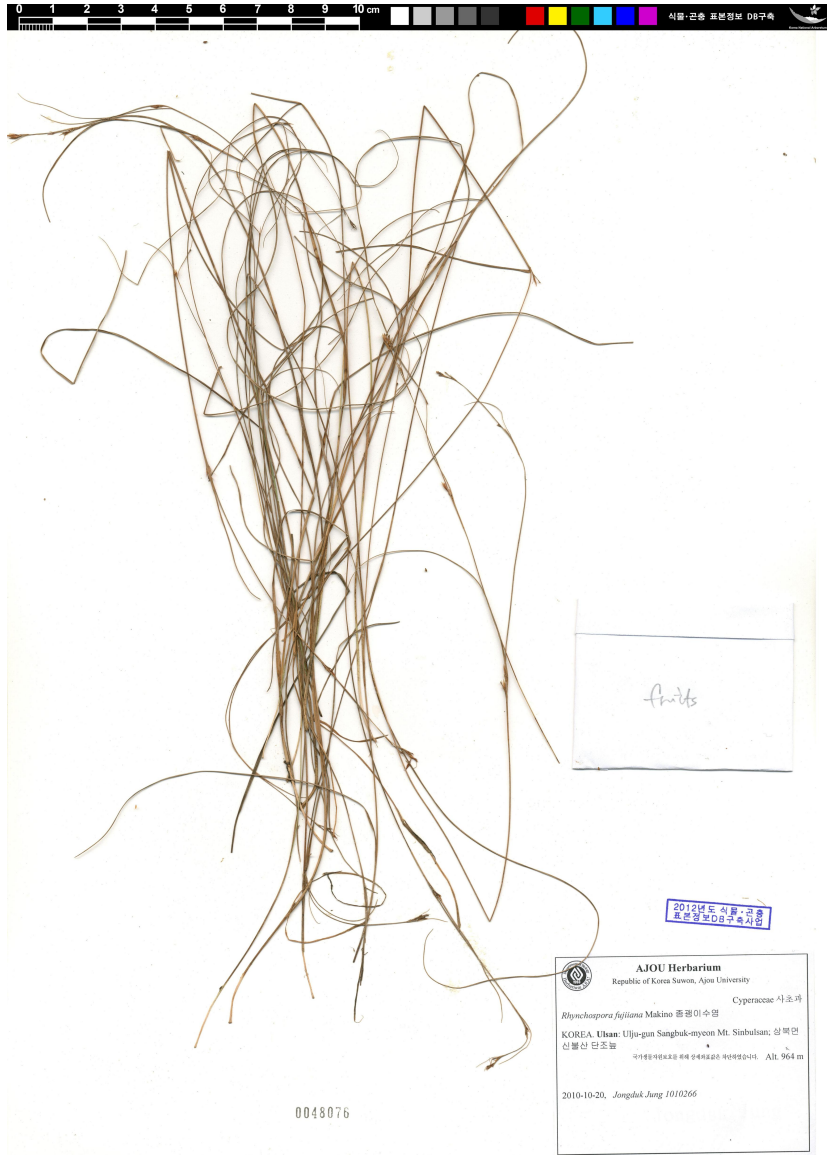

 어린이 생물도감

: 2026 5 28 4:39

좁고양이수염 / *Rhynchospora fujiiana* Makino

구분	설명
생물분류	식물
속국명	골풀아재비속
과국명	사초과
과명	Cyperaceae
일반특징	<p>요약설명 : 사초과 여러해살이풀로 전국에서 자란다. 분포지역 : 전국에 분포한다. 형태 : 여러해살이풀 크기 : 높이는 30-90cm 꽃색 : 녹색 개화기 : 9월,8월,10월 잎은 꽃대에 달리고 안쪽으로 말려 있는 모양이며 잎집이 짧다. 꽃은 8~10월에 핀다. 꽃차례는 4~6개가 떨어져 있고 실 같은 대가 있으며 각각 작은 이삭이 많이 붙어 있다. 작은 이삭은 창 모양이고 약간의 비늘조각과 더불어 1개의 꽃이 있다. 꽃덮이조각은 비늘 모양이고 6개이며 수과보다 약간 길고 밋밋하다. 열매는 수과고 거꿀달걀모양이다. 수과보다 짧은 부리가 있으며 2개의 암술머리가 있다. 갈색이고 잔주름이 수평으로 있다. 줄기는 약간 모여나기한다. 습지에 무리지어 자란다.</p>